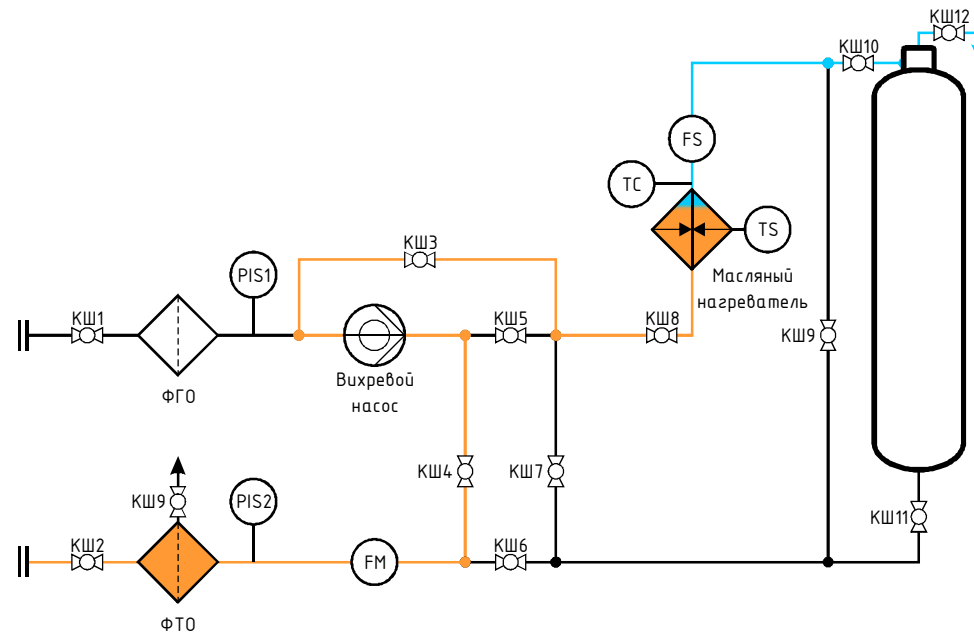

Цеолитовая установка осушки масел "Трансформер Ойл 1500"

Режимы работы "Трансформер Ойл 1500"

Перекачка масла с фильтрацией

Режимы работы "Трансформер Ойл 1500"

Перекачка масла с фильтрацией и нагревом

Режимы работы "Трансформер Ойл 1500"

Регенерация масла

Режимы работы "Трансформер Ойл 1500"

Откачка масла из нагревателя

Режимы работы "Трансформер Ойл 1500"

Откачка масла из адсорбера