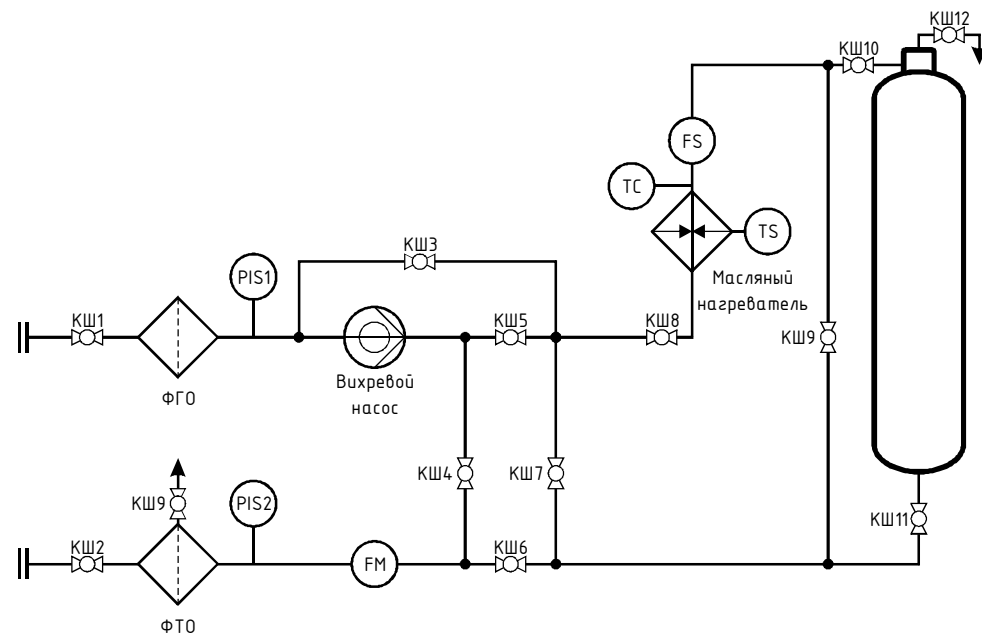

Цеолитовая установка осушки масел "Трансформер Ойл 1500"

Режимы работы "Трансформер Ойл 1500"

Перекачка масла с фильтрацией

Режимы работы "Трансформер Ойл 1500"

Перекачка масла с фильтрацией и нагревом

Режимы работы "Трансформер Ойл 1500"

Регенерация масла

Режимы работы "Трансформер Ойл 1500"

Откачка масла из нагревателя

Режимы работы "Трансформер Ойл 1500"

Откачка масла из адсорбера