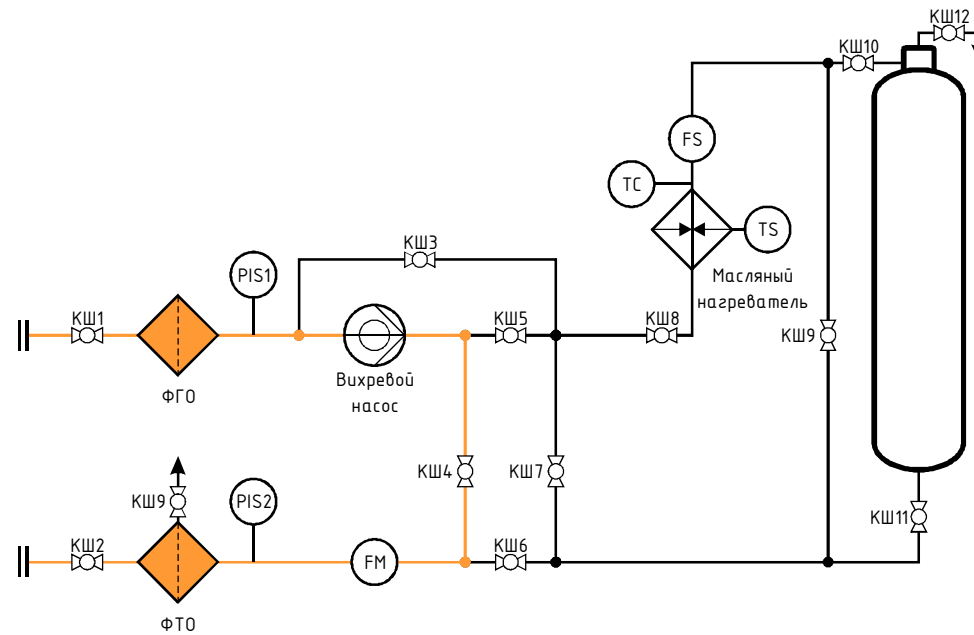

Цеолитовая установка осушки масел "Трансформер Ойл 1500"

Режимы работы "Трансформер Ойл 1500"

Перекачка масла с фильтрацией

Режимы работы "Трансформер Ойл 1500"

Перекачка масла с фильтрацией и нагревом

Режимы работы "Трансформер Ойл 1500"

Регенерация масла

Режимы работы "Трансформер Ойл 1500"

Откачка масла из нагревателя

Режимы работы "Трансформер Ойл 1500"

Откачка масла из адсорбера