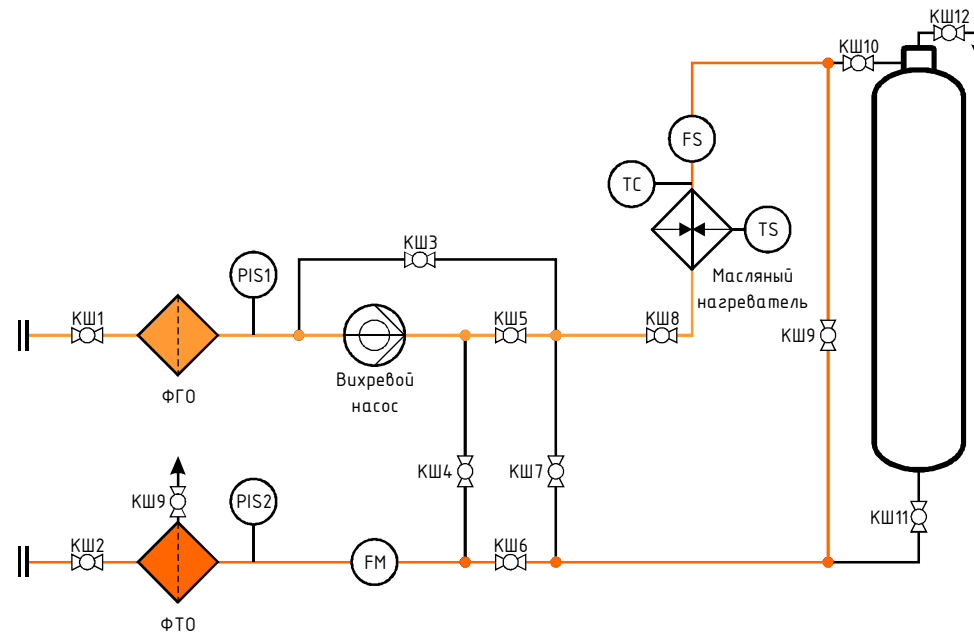

Цеолитовая установка осушки масел "Трансформер Ойл 1500"

Режимы работы "Трансформер Ойл 1500"

Перекачка масла с фильтрацией

Режимы работы "Трансформер Ойл 1500"

Перекачка масла с фильтрацией и нагревом

Режимы работы "Трансформер Ойл 1500"

Регенерация масла

Режимы работы "Трансформер Ойл 1500"

Откачка масла из нагревателя

Режимы работы "Трансформер Ойл 1500"

Откачка масла из адсорбера