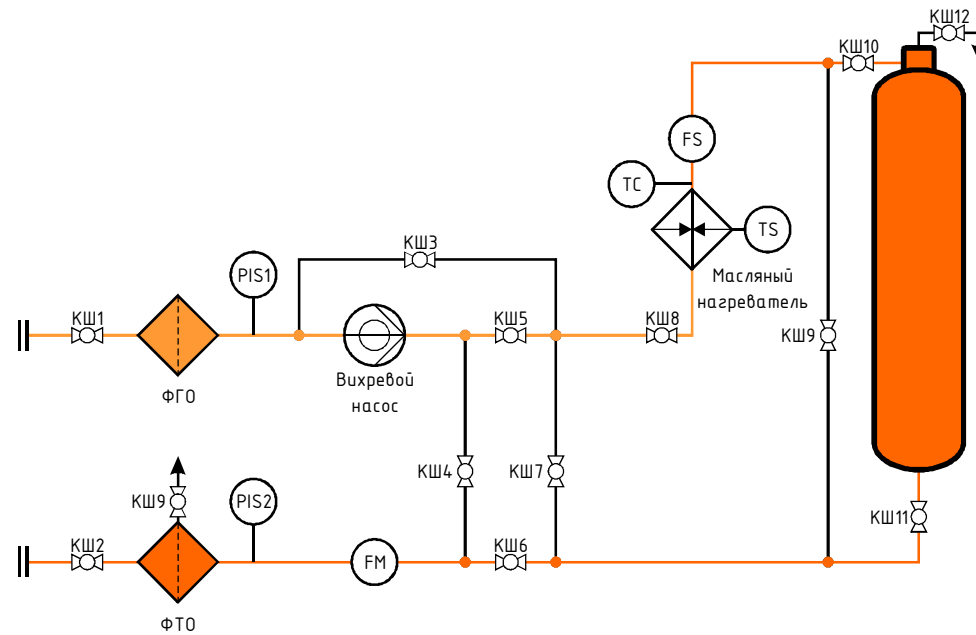

Цеолитовая установка осушки масел "Трансформер Ойл 1500"

Режимы работы "Трансформер Ойл 1500"

Перекачка масла с фильтрацией

Режимы работы "Трансформер Ойл 1500"

Перекачка масла с фильтрацией и нагревом

Режимы работы "Трансформер Ойл 1500"

Регенерация масла

Режимы работы "Трансформер Ойл 1500"

Откачка масла из нагревателя

Режимы работы "Трансформер Ойл 1500"

Откачка масла из адсорбера