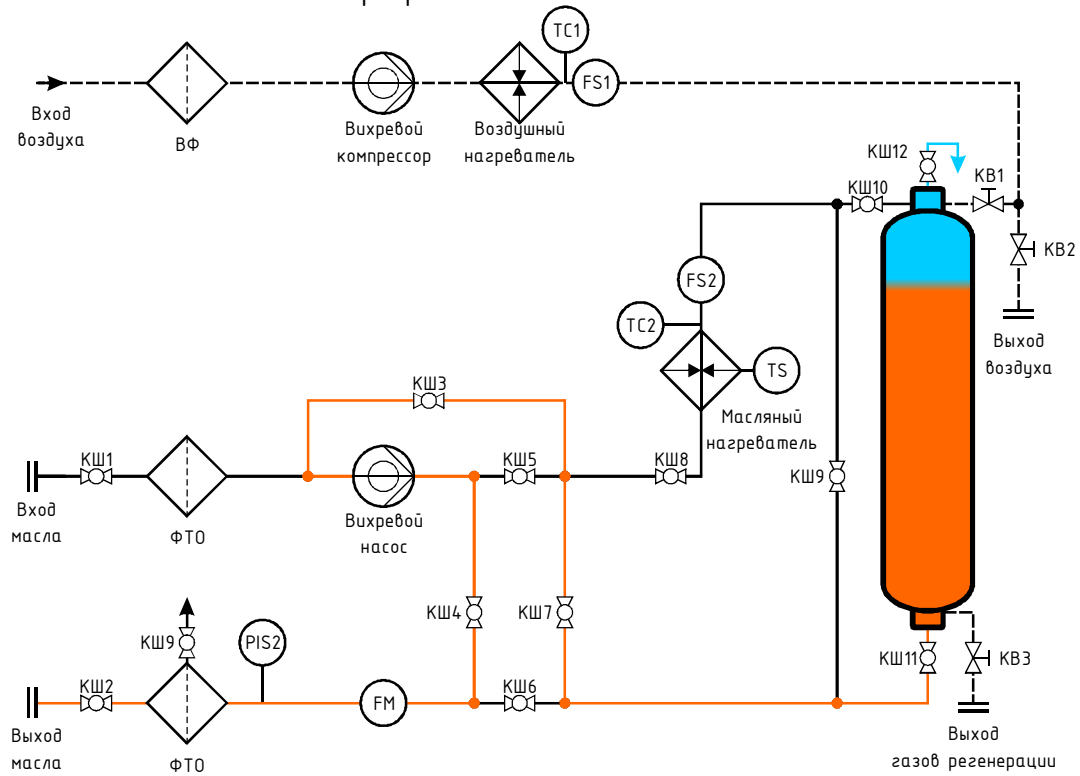

Установка регенерации масел "Мастер Ойл 200RR"

Режимы работы "Мастер Ойл 200RR"
Перекачка масла с фильтрацией

Режимы работы "Мастер Ойл 200RR"
 Перекачка масла с фильтрацией и нагревом

Режимы работы "Мастер Ойл 200RR"
Регенерация масла

Режимы работы "Мастер Ойл 200RR"
Откачка масла из нагревателя

Режимы работы "Мастер Ойл 200RR"
Откачка масла из адсорбера

Режимы работы "Мастер Ойл 200RR"
Подготовка/Регенерация сорбента

Режимы работы "Мастер Ойл 200RR"
Поддача горячего воздуха