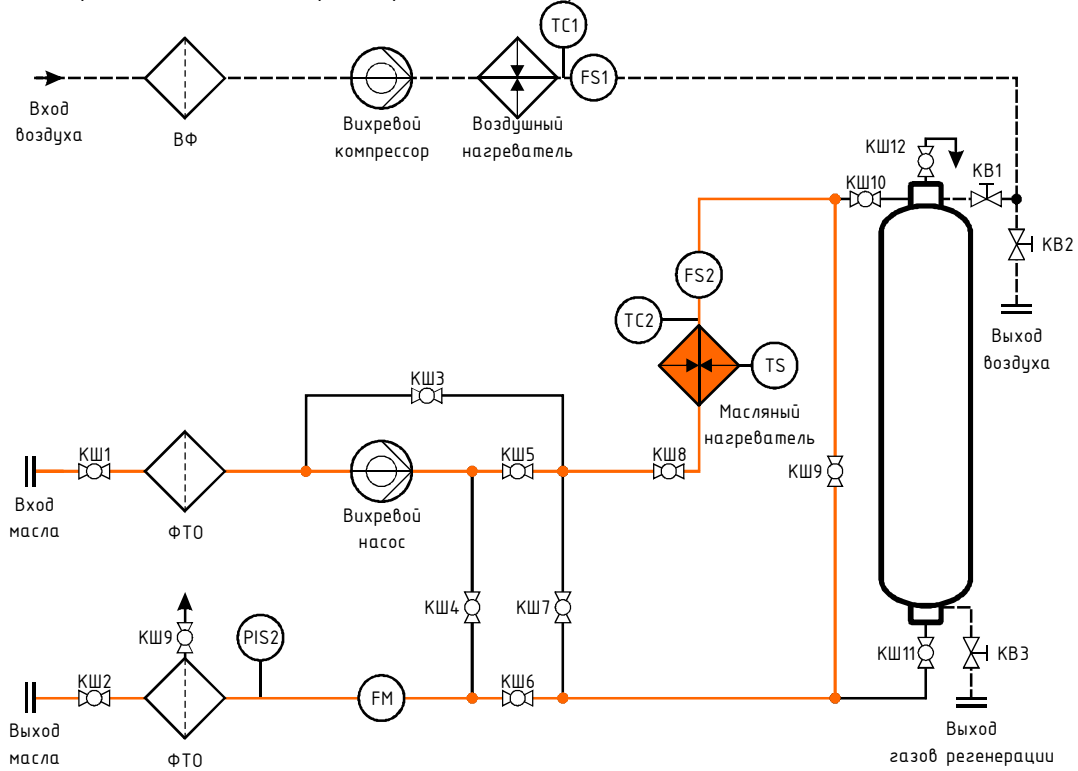

Установка регенерации масел "Мастер Ойл 200RR"

Режимы работы "Мастер Ойл 200RR"
Перекачка масла с фильтрацией

Режимы работы "Мастер Ойл 200RR"
 Перекачка масла с фильтрацией и нагревом

Режимы работы "Мастер Ойл 200RR"
Регенерация масла

Режимы работы "Мастер Ойл 200RR"
Откачка масла из нагревателя

Режимы работы "Мастер Ойл 200RR"
Откачка масла из адсорбера

Режимы работы "Мастер Ойл 200RR"
Подготовка/Регенерация сорбента

Режимы работы "Мастер Ойл 200RR"
Поддача горячего воздуха