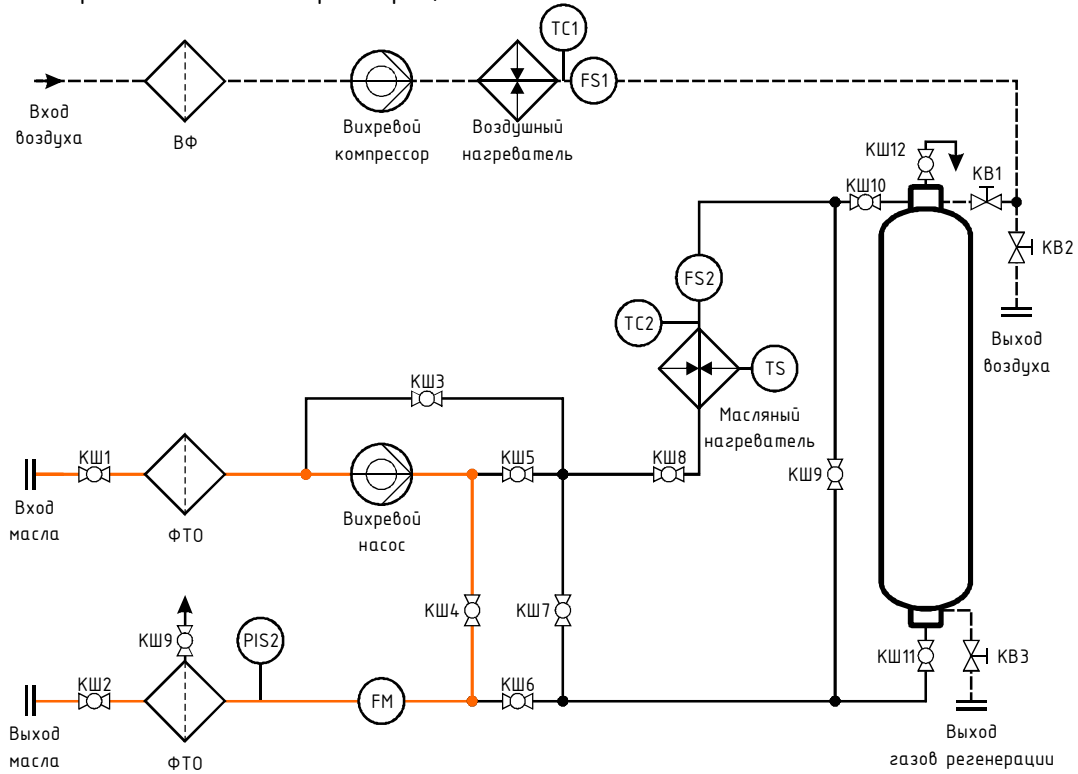

Установка регенерации масел "Мастер Ойл 200RR"

Режимы работы "Мастер Ойл 200RR"
Перекачка масла с фильтрацией

Режимы работы "Мастер Ойл 200RR"
 Перекачка масла с фильтрацией и нагревом

Режимы работы "Мастер Ойл 200RR"
Регенерация масла

Режимы работы "Мастер Ойл 200RR"
Откачка масла из нагревателя

Режимы работы "Мастер Ойл 200RR"
Откачка масла из адсорбера

Режимы работы "Мастер Ойл 200RR"
Подготовка/Регенерация сорбента

Режимы работы "Мастер Ойл 200RR"
Поддача горячего воздуха