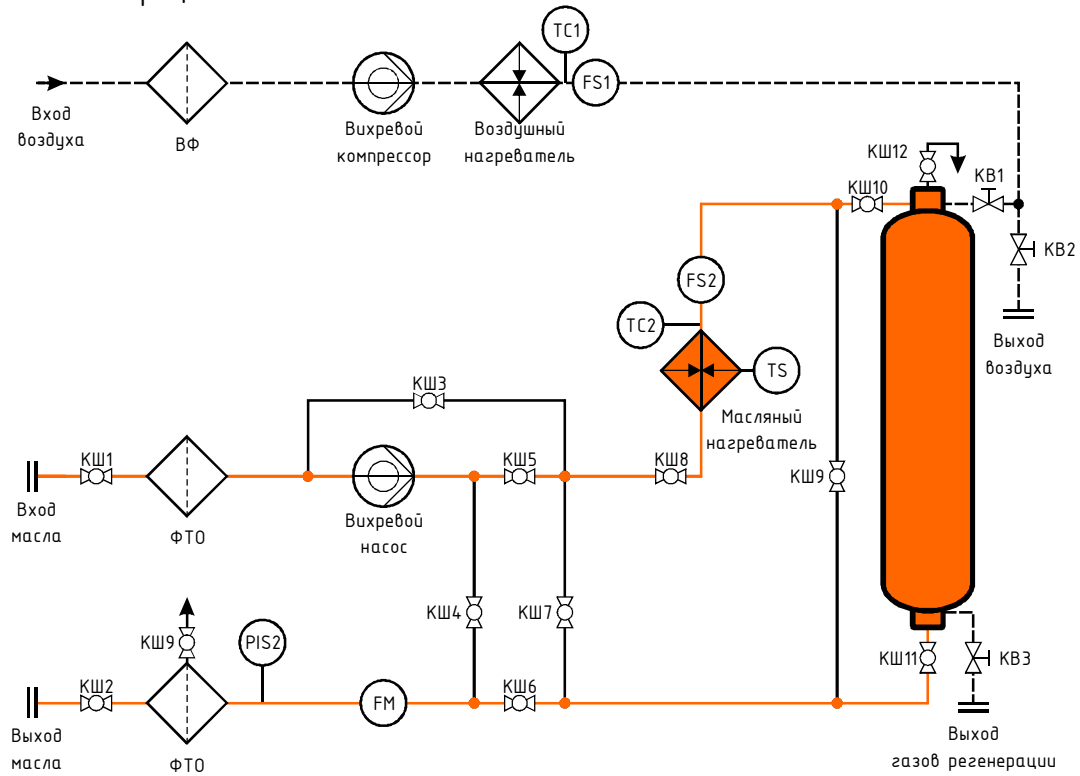

Установка регенерации масел "Мастер Ойл 200RR"

Режимы работы "Мастер Ойл 200RR"
Перекачка масла с фильтрацией

Режимы работы "Мастер Ойл 200RR"
 Перекачка масла с фильтрацией и нагревом

Режимы работы "Мастер Ойл 200RR"
Регенерация масла

Режимы работы "Мастер Ойл 200RR"
Откачка масла из нагревателя

Режимы работы "Мастер Ойл 200RR"
Откачка масла из адсорбера

Режимы работы "Мастер Ойл 200RR"
Подготовка/Регенерация сорбента

Режимы работы "Мастер Ойл 200RR"
Поддача горячего воздуха