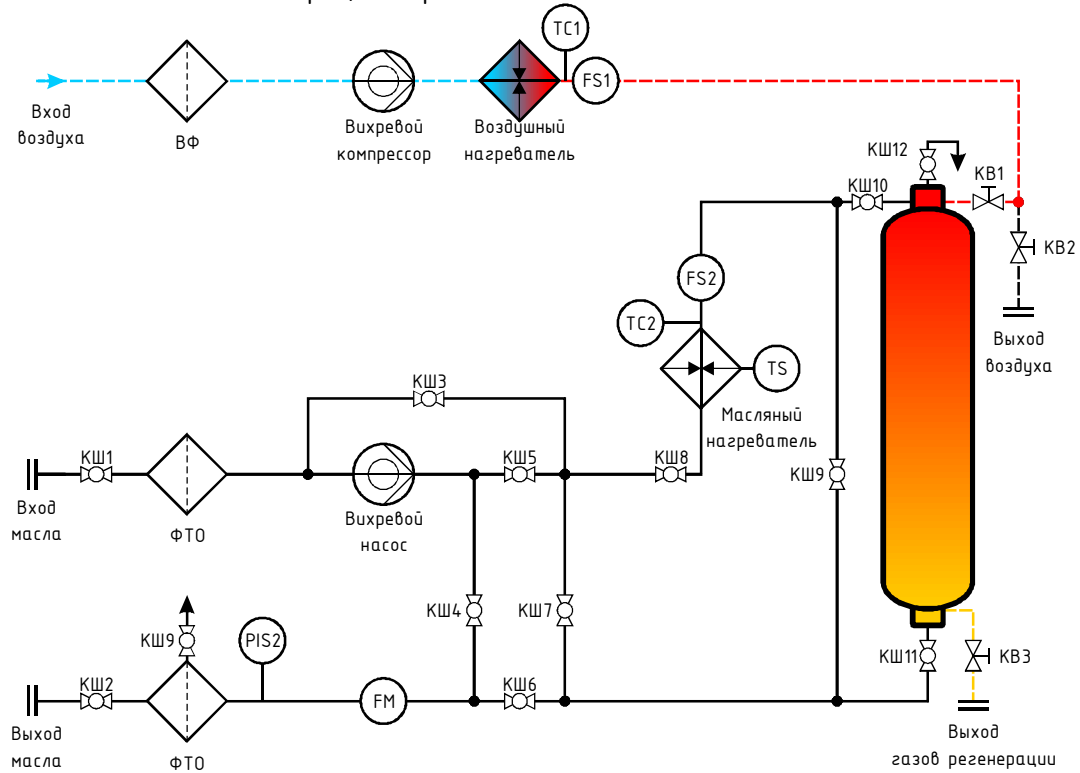

Установка регенерации масел "Мастер Ойл 200RR"

Режимы работы "Мастер Ойл 200RR"
Перекачка масла с фильтрацией

Режимы работы "Мастер Ойл 200RR"
 Перекачка масла с фильтрацией и нагревом

Режимы работы "Мастер Ойл 200RR"
Регенерация масла

Режимы работы "Мастер Ойл 200RR"
Откачка масла из нагревателя

Режимы работы "Мастер Ойл 200RR"
Откачка масла из адсорбера

Режимы работы "Мастер Ойл 200RR"
Подготовка/Регенерация сорбента

Режимы работы "Мастер Ойл 200RR"
Поддача горячего воздуха