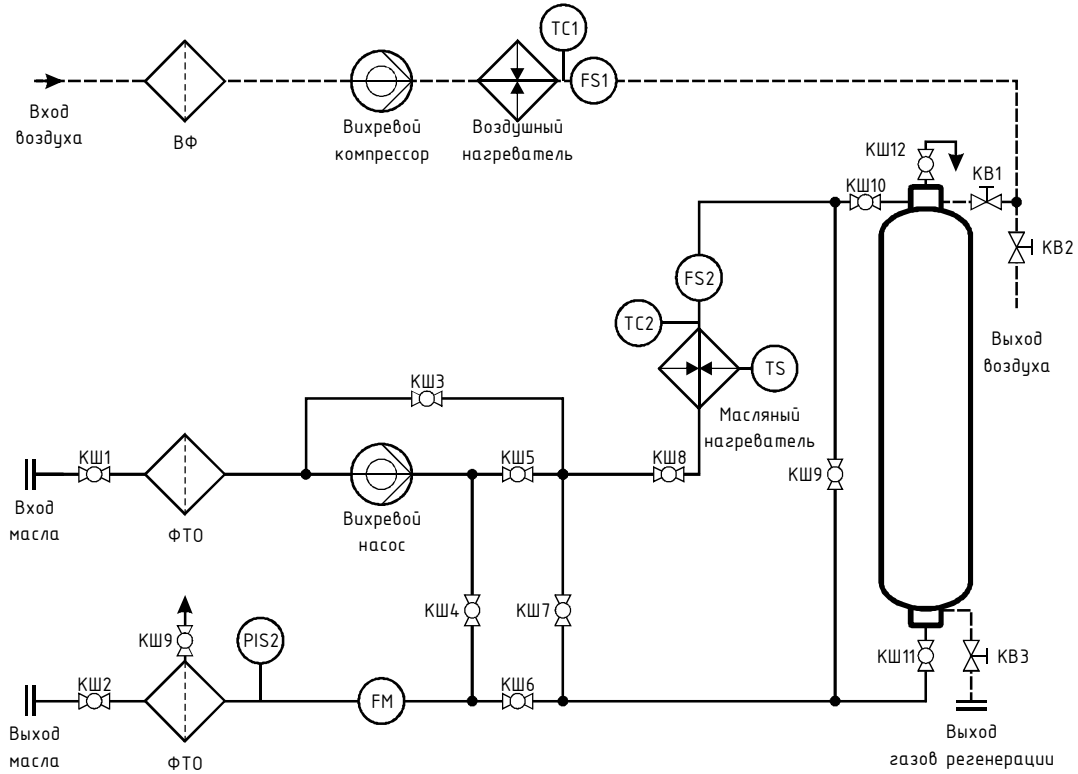

Установка регенерации масел "Мастер Ойл 200RR"

Режимы работы "Мастер Ойл 200RR"
Перекачка масла с фильтрацией

Режимы работы "Мастер Ойл 200RR"
 Перекачка масла с фильтрацией и нагревом

Режимы работы "Мастер Ойл 200RR"
Регенерация масла

Режимы работы "Мастер Ойл 200RR"
Откачка масла из нагревателя

Режимы работы "Мастер Ойл 200RR"
Откачка масла из адсорбера

Режимы работы "Мастер Ойл 200RR"
Подготовка/Регенерация сорбента

Режимы работы "Мастер Ойл 200RR"
Поддача горячего воздуха