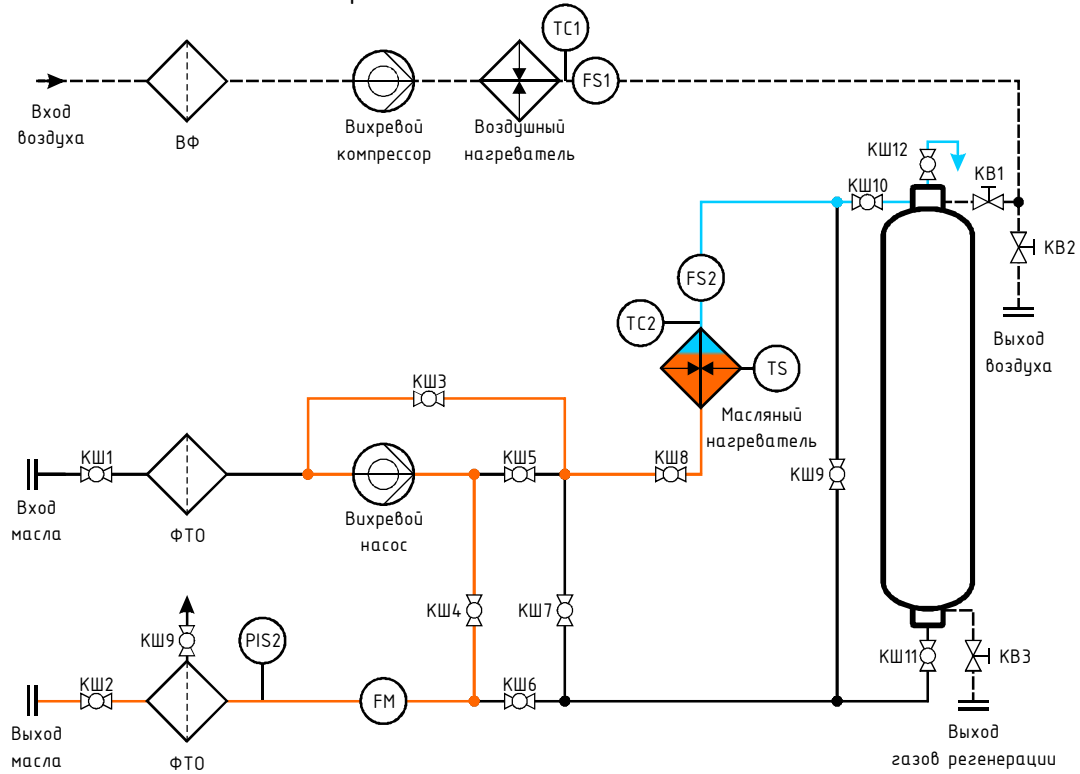

Установка регенерации масел "Мастер Ойл 200RR"

Режимы работы "Мастер Ойл 200RR"
Перекачка масла с фильтрацией

Режимы работы "Мастер Ойл 200RR"
 Перекачка масла с фильтрацией и нагревом

Режимы работы "Мастер Ойл 200RR"
Регенерация масла

Режимы работы "Мастер Ойл 200RR"
Откачка масла из нагревателя

Режимы работы "Мастер Ойл 200RR"
Откачка масла из адсорбера

Режимы работы "Мастер Ойл 200RR"
Подготовка/Регенерация сорбента

Режимы работы "Мастер Ойл 200RR"
Поддача горячего воздуха